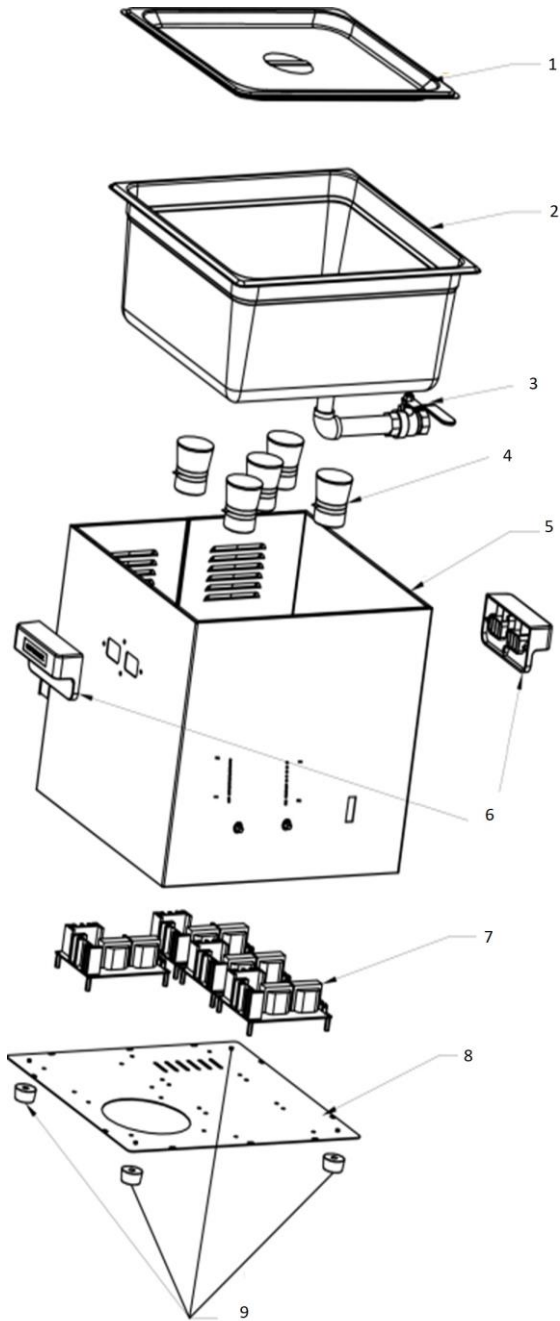

YT-55803 - MYJKA WARSZTATOWA ULTRADZWIĘKOWA 30L

CZĘŚCI ZAMIENNE

TOYA S.A.

AKTUALIZACJA: 12 KWIETNIA 2023

W wyniku ciągłego rozwoju produktów, **TOYA S.A.** zastrzega sobie prawo do dokonywania zmian konstrukcyjnych i technologicznych w produkcie bez uprzedniego informowania.

Rysunek złożeniowy

Lista części zamiennych

NO	INDEKS	PART NAME	NAZWA
1	ZY55803-01	LID	POKRYWA
2	ZY55803-02	TANK	ZBIORNIK
3	ZY55803-03	DRAINAGE SYSTEM	SYSTEM DRENAŻOWY
4	ZY55803-04	TRANSDUCER	PRZETWORNIK ULTRADŹWIĘKOWY
5	ZY55803-05	SHELL	OBUDOWA
6	ZY55803-06	CARRYING HANDLE	UCHWYT
7	ZY55803-07	MOTHERBOARD	PŁYTA PCB Z ELEMENTAMI
8	ZY55803-08	BASE PLATE	OSŁONA DOLNA
9	ZY55803-09	FOOTBEDS	STOPA