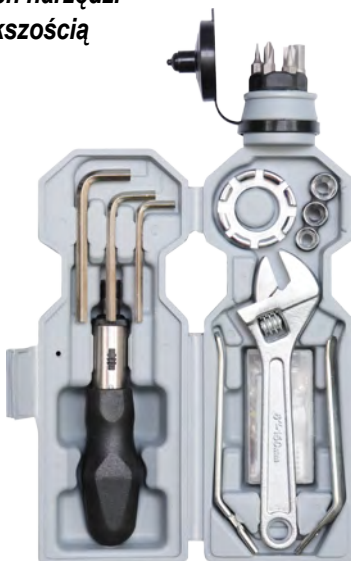

**Stojak do obsługi
rowerów**

77715

77795
Zestaw do naprawy
rowerów BIDON

77715

Stojak do obsługi rowerów

Przygotuj swój rower do sezonu!

Z pomocą stojaka serwisowego
uwolnisz ręce do pracy i zapewnisz
sobie łatwy dostęp do roweru.

Stojak umożliwi Ci bezproblemowe
obracanie roweru do góry kołami.

77795

Zestaw do naprawy rowerów BIDON

Praktyczny zestaw dobranych narzędzi
pomoże Ci uporać się z większością
usterek.

Wygodne mocowanie
w koszyku na bidon.

Zawartość opakowania:

- pokrętło z grzechotką 1/4"
- bity
- nasadki
- klucze imbusowe
- klucz nastawny
- klucz do regulacji szprych
- łyżki do opon
- zestaw naprawczy do dętek rowerowych

W zestawie koszyk
mocowany
do ramy