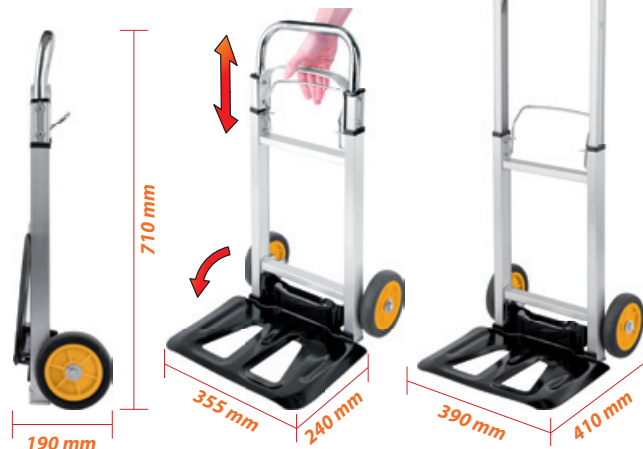

z centralnym układem
blokującym - po rozłożeniu
osiąga długość 960 mm
pozwalając na ergonomiczny
transport

STABILNA SZTANGA POPZECZNA

ułatwia podnoszenie ładunku

KÓŁKA Z PP+EVA

o średnicy 135 mm,
odporne na ścieranie

KOMPAKTOWA BUDOWA

po złożeniu o wymiarach
380x660 mm
i wysokości **TYLKO** 55 mm

SYSTEM SZYBKIEGO SKŁADANIA

zarówno kółka jak i płyta ładunkowa
składają się
jednym ruchem

DUŻA PŁYTA ŁADUNKOWA

o wymiarach 235x380 mm
pozwalających na załadunek
kartonów, skrzyń i pojemników

SKŁADANY WÓZEK MAGAZYNOWY 90 kg

78661

ŁATWE PRZECHOWYWANIE I TRANSPORT

mieści się w bagażniku
każdego auta osobowego

KOMPAKTOWA BUDOWA

po złożeniu o wymiarach
TYLKO 190x710x390 mm

SYSTEM SZYBKIEGO SKŁADANIA

plyta ładunkowa
składa się jednym ruchem

LEKKA ALUMINIOWA KONSTRUKCJA

zapewnia niską wagę własną,
dzięki czemu wózek
jest praktyczny i wygodny
zarówno dla kobiet
jak i mężczyzn

TELESKOPOWY UCHWYT

z systemem blokującym
- po złożeniu osiąga
długość 1080 mm pozwalając
na ergonomiczny transport