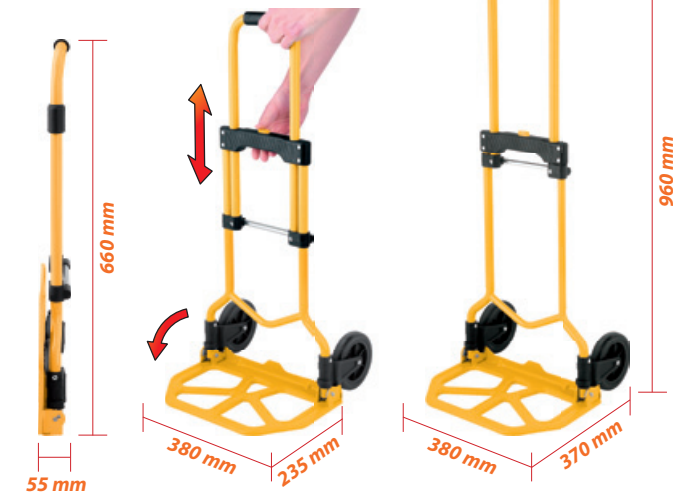

z centralnym układem
blokującym - po rozłożeniu
osiąga długość 960 mm
pozwalając na ergonomiczny
transport

STABILNA SZTANGA POPZECZNA

ułatwia podnoszenie ładunku

KÓŁKA Z PP+EVA

o średnicy 135 mm,
odporne na ścieranie

KOMPAKTOWA BUDOWA

po złożeniu o wymiarach
380x660 mm
i wysokości **TYLKO** 55 mm

SYSTEM SZYBKIEGO SKŁADANIA

zarówno kółka jak i płyta ładunkowa
składają się
jednym ruchem

DUŻA PŁYTA ŁADUNKOWA

o wymiarach 235x380 mm
pozwalających na załadunek
kartonów, skrzyń i pojemników

plyta ładunkowa
składa się jednym ruchem

LEKKA ALUMINIOWA KONSTRUKCJA

zapewnia niską wagę własną,
dzięki czemu wózek
jest praktyczny i wygodny
zarówno dla kobiet
jak i mężczyzn

TELESKOPOWY UCHWYT

z systemem blokującym
- po złożeniu osiąga
długość 1080 mm pozwalając
na ergonomiczny transport

STABILNA SZTANGA POPZECZNA

ułatwia podnoszenie ładunku

KÓŁKA Z PP+EVA

o średnicy 150 mm,
odporne na ścieranie

DUŻA PŁYTA ŁADUNKOWA

wykonana ze stali, o wymiarach
355x240 mm pozwalająca
na załadunek kartonów, skrzyń,
pojemników czy sprzętu AGD